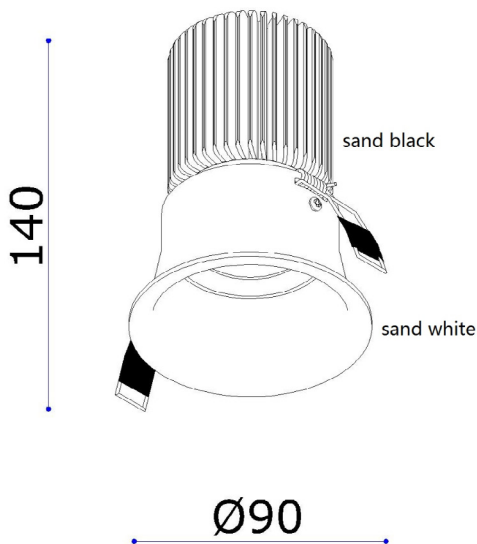

**MONO** Light

**M13** Spotlight

## Spotlight

**Material**

Aluminium

**Dimensions**

Ø.90

**Installation dimensions**

Ø.80\*140 mm

**Color**

Sand white RAL 9003

**Socket type**

Integrated LED

**Wattage**

12W

**IP-rating**

IP20

**Color temperature**

1070 lm

**Beam angle**

38°

**Lifetime (L70B50)**

50 000h

**Color****Article number**

MO10012-5007