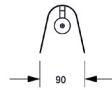

MONO Light

M23 Pendant light

M23

Pendant light

Material

Metal

Dimensions

H.1365mm, W.140, L.1090