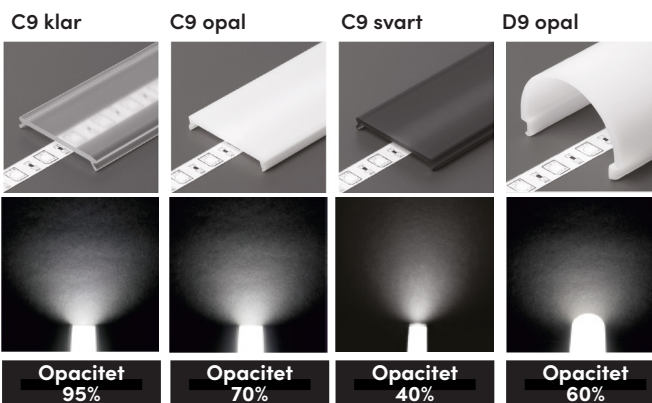

Mono light
Västergatan 16
335 30 Gnosjö
Sweden

info@monolight.se www.monolight.se
info@belyso.se www.belyso.se

Let there be more light