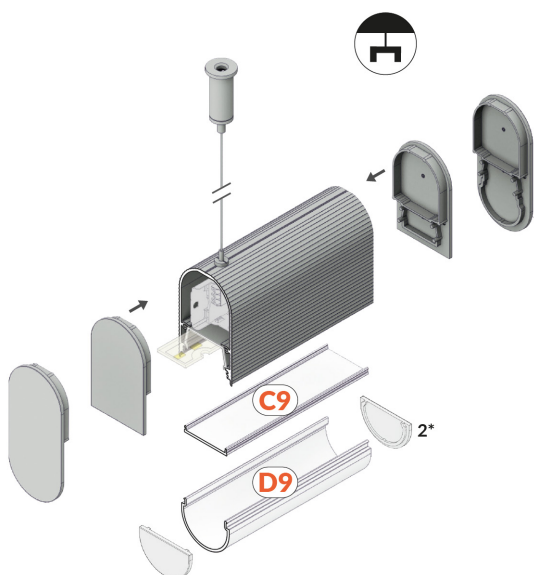

**MONO** Light

**M33** Linear ribbed

## Linear ribbed

En slimmad och dekorativ pendel armatur med integrerad driver. Vi erbjuder Linear Ribbed i valfri RAL kulör i kombination med en rad olika avbländningskydd.

- » Valfri RAL kulör
- » Valfri kabelfärg
- » Pendlad