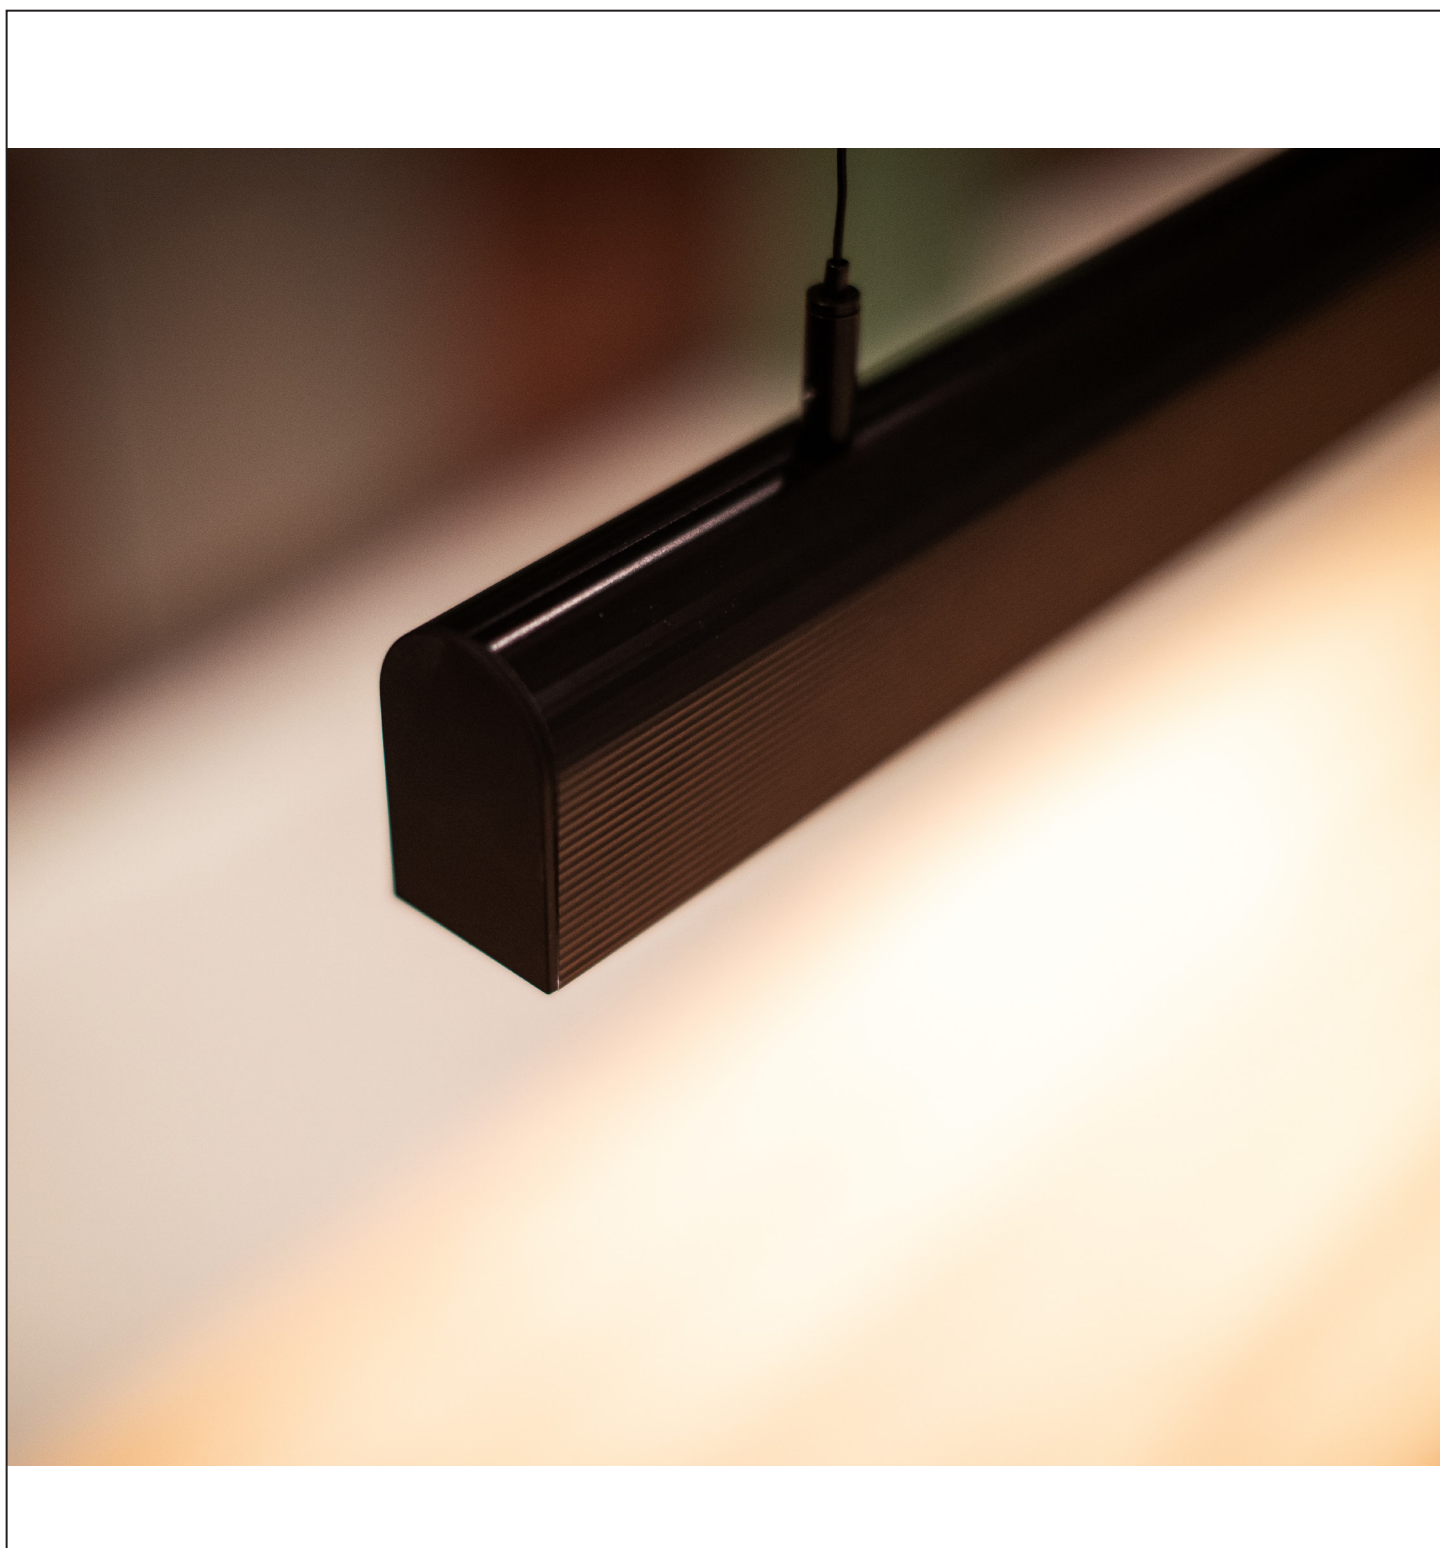

**MONO** Light

**M33** Linear ribbed

## Linear ribbed

En slimmad och dekorativ pendel armatur med integrerad driver. Vi erbjuder Linear Ribbed i valfri RAL kulör i kombination med en rad olika avbländningskydd.

- » Valfri RAL kulör
- » Valfri kabelfärg
- » Pendlad