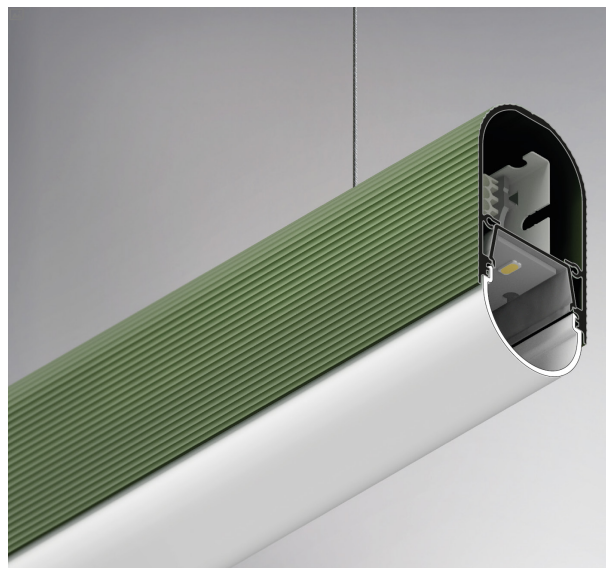

**MONO** Light

**M33** Linear ribbed

## Linear ribbed

En slimmad och dekorativ pendel armatur med integrerad driver. Vi erbjuder Linear Ribbed i valfri RAL kulör i kombination med en rad olika avbländningskydd.

- » Valfri RAL kulör
- » Valfri kabelfärg
- » Pendlad