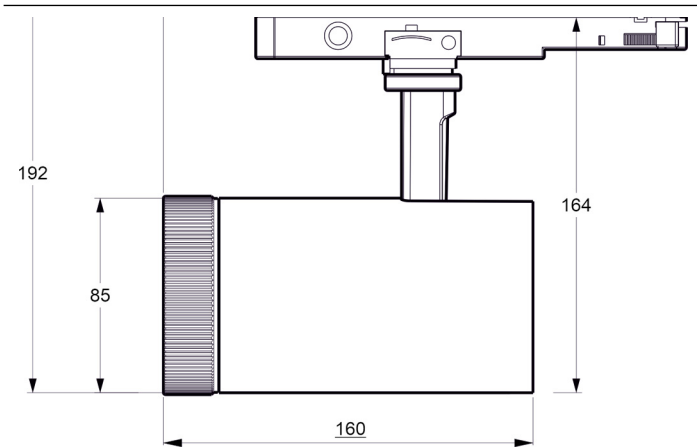

## Track light

**Material**

Aluminium

**Dimensions**

H.160mm, W.85mm

**Color**

Sand black RAL 9005

Sand white RAL 9003