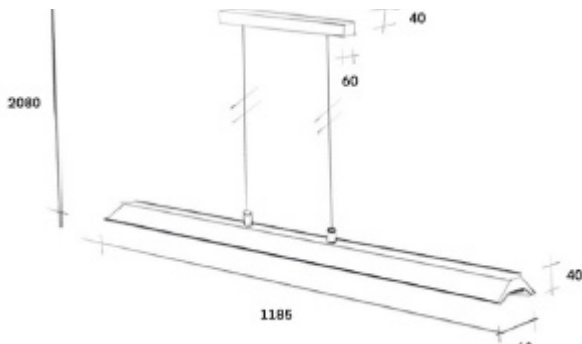

## Pendant light

**Material**

Aluminium

**Dimensions**

L.1185, H.2081mm

**Color**

Sand black RAL 9005

Sand white RAL 9003