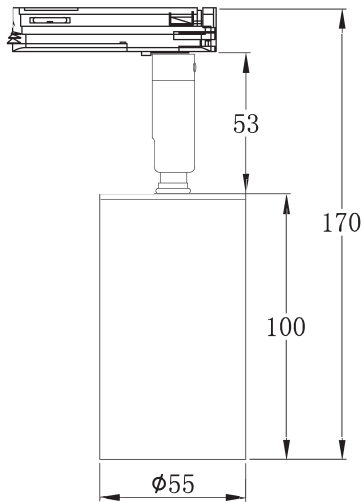

**Material**  
Aluminium  
**Dimension**  
H. 170 mm, 55Ø  
**Färg**  
Sand svart  
Sand vit

**Socket**  
Gu10 (Inte inkluderad)  
**Max watt**  
7W  
**Dimbar**  
Med dimbar ljuskälla

Färg	Artikelnummer
	MO20050-4007
	MO20050-5007