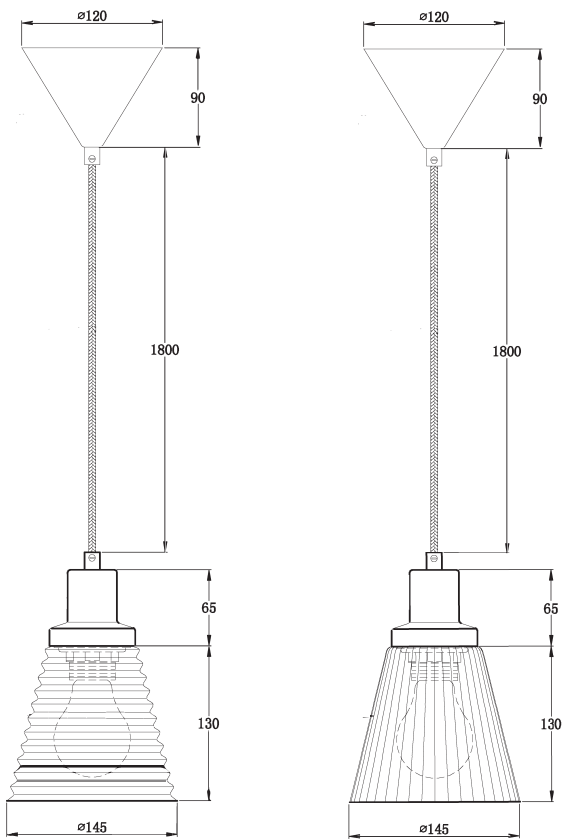

MONO^{Light}

A23

Pendel

A23 Pendel

Designer Thomas Sandell

Med A23 är vi glada över möjligheten att väcka liv i en av de mest ikoniska produkterna Sandell har formgivit under sin långa karriär, samtidigt ger vi den en varsam uppdatering. I tillägg till den transparenta glasskärmens ursprungliga horisontella mönster har ett stående mönster, likt en plisserad kjol, tagits fram för att skapa liv och variation i både utseende och ljusbild när de hängs tillsammans. Därtill har den ursprungliga förnicklade kacheringen och svarta kabeln kompletterats med ett antal nya noggrant utvalda kulörer.

Material

Glas

Mått

Ø.145mm

Designer

Thomas Sandell

Färg

Svart, Grön, Oxidröd, Vit,
Borstad aluminium

Sockel

E27 (ingår ej)

IP klass

IP20

Max watt

9W

Färg

Artikelnummer