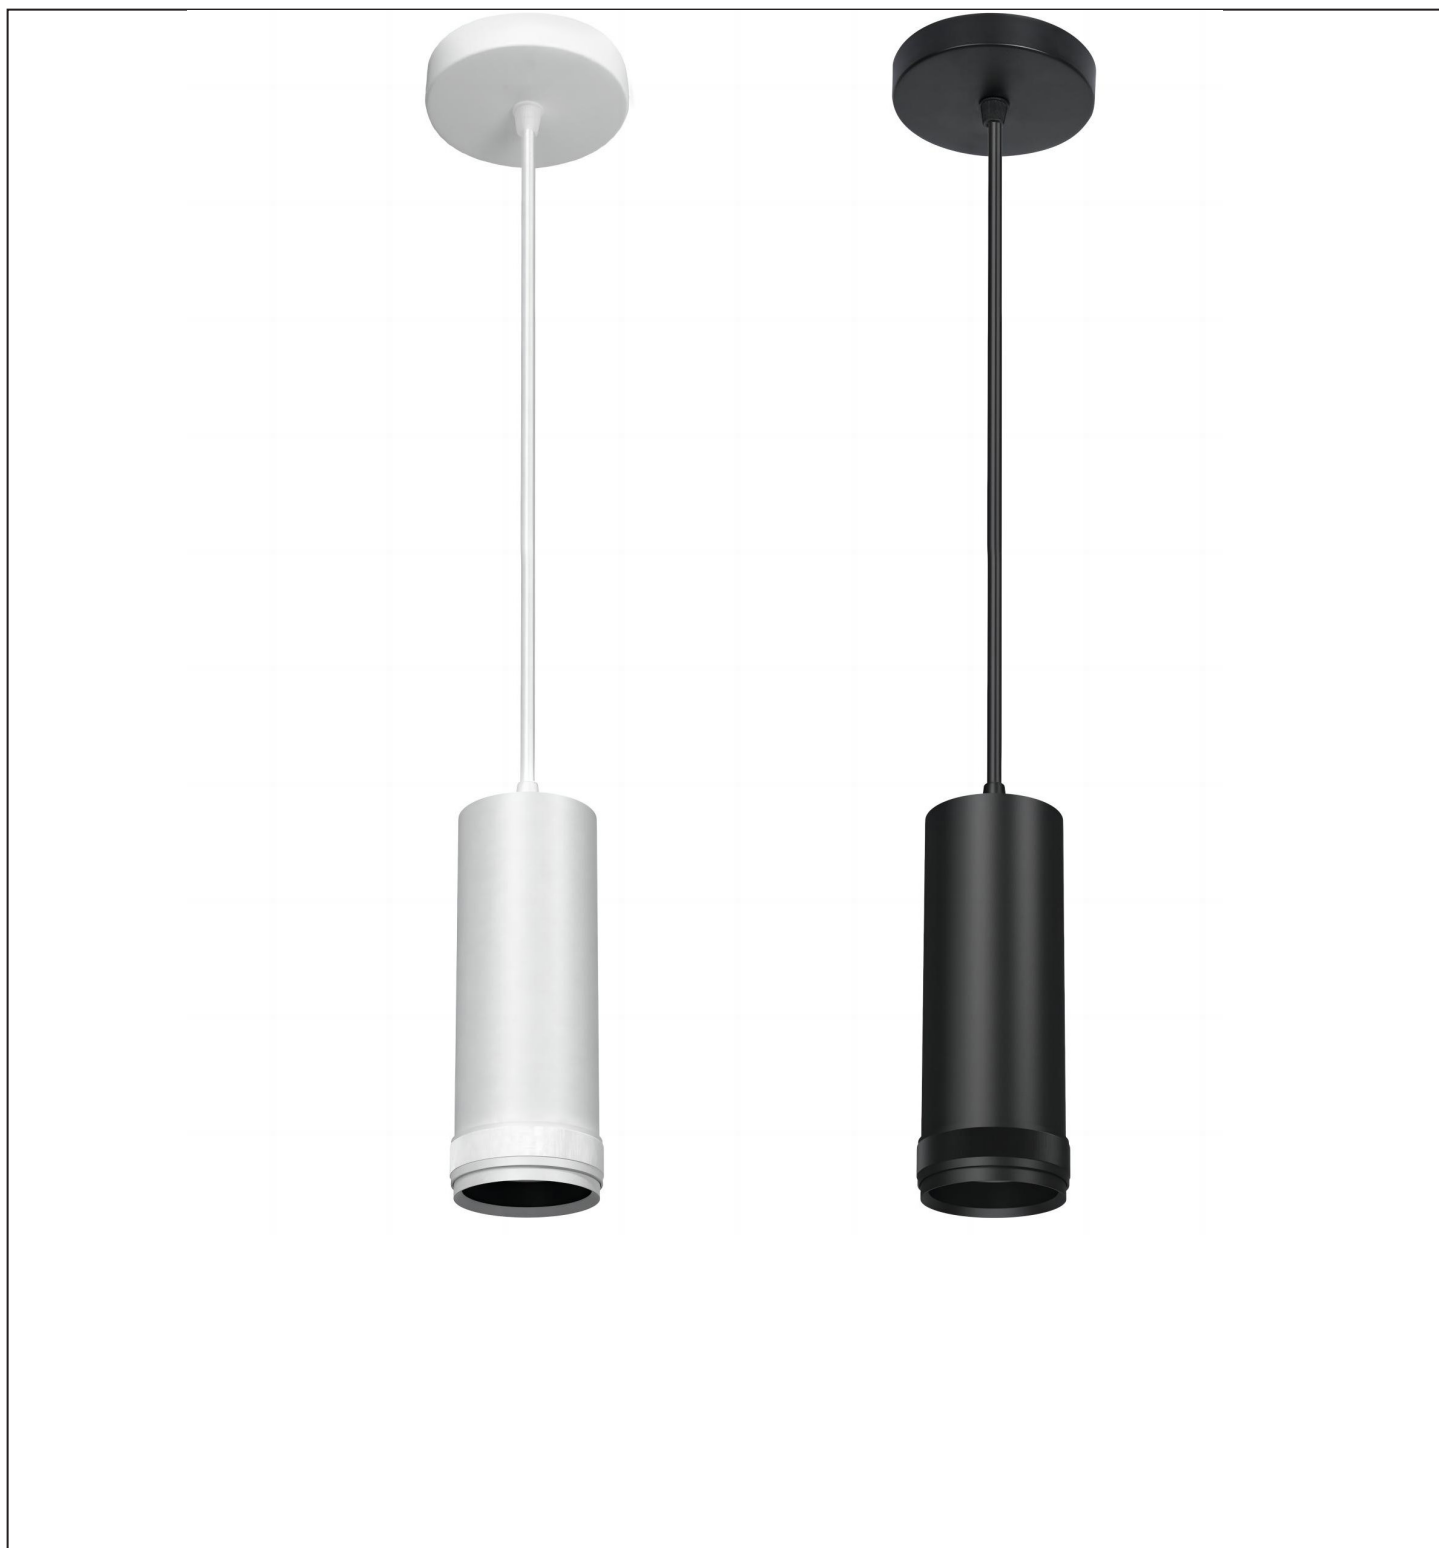

MONO^{Light}

M45 Pendel

M45

Pendel

M45 en avancerad ZOOM pendel med hög kvalite. Serie är mer än bara en produkt; det är en anpassningsbar kollektion. Välj bland våra fem storlekar och forma ljuset exakt efter ditt utrymme och behov. Varje produkt är skapad för att kunna projektera färgtemperatur, spridningsvinkel och styrning. Produktens spridningsvinkel går att ställa mellan 15-60°. För de som strävar efter det yttersta inom färgåtergivning finns RA97 tillgängligt på förfrågan.

Watt	Dimension
12W	Ø55*L150mm
20W	Ø66*L160mm
25W	Ø77*L180mm
36W	Ø88*L190mm
42W	Ø99*L200mm

Material	Aluminium
Färg	Sand svart RAL 9005 Sand vit RAL 9003 Valfri RAL
LED	Integrerad LED
IP-klassning	IP20
Spänning	200-240vAC
Flicker free	0.002