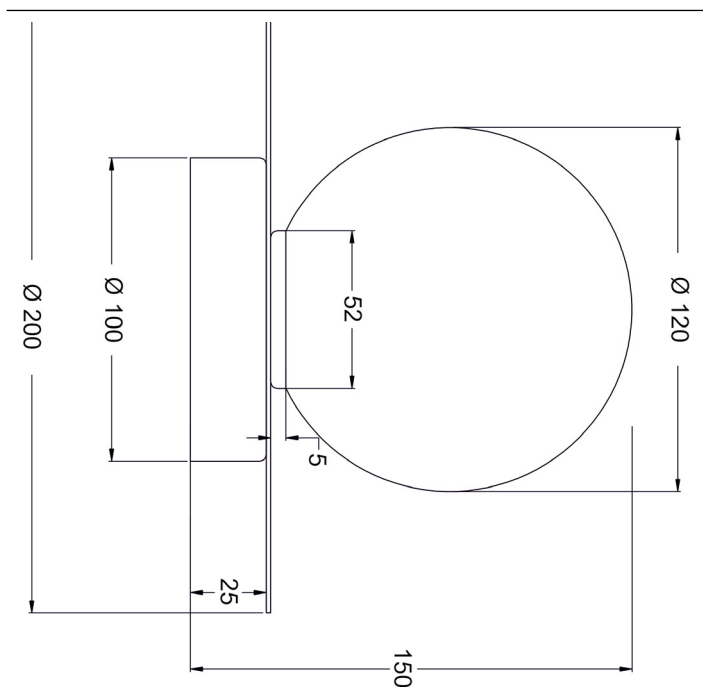

# Circle 200

**Material**  
Metal/glass  
**Dimensions**  
H.150mm, Ø.200mm  
**Color**  
Green  
**Socket type**  
G9 (Bulb not included)

**Max wattage, energy class**  
4W  
**IP class**  
IP44

**Color**      **Article number**