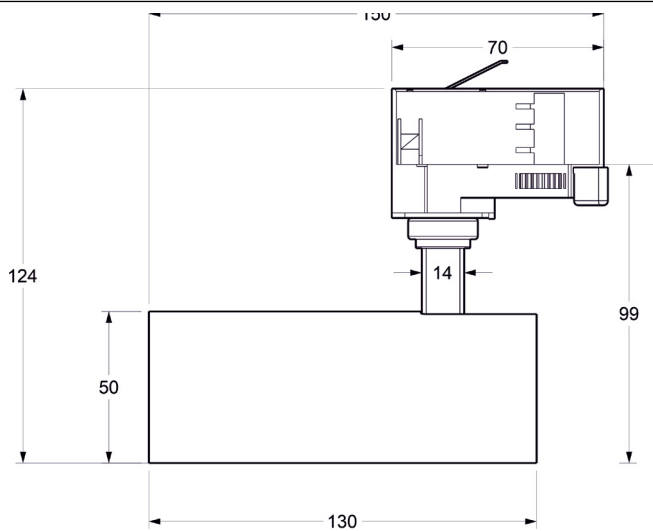

## Track light

**Material**

Aluminium

**Dimensions**

H.130mm, W.50mm

**Color**

Sand black RAL 9005

Sand white RAL 9003